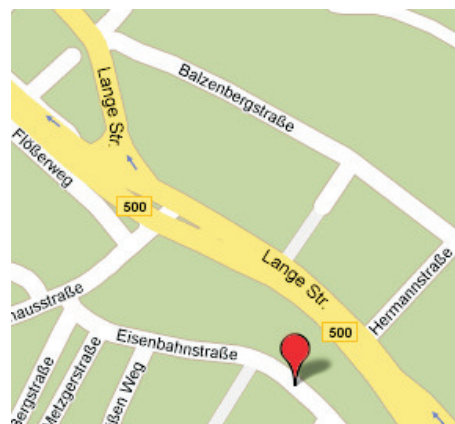

Von Süden  
Autobahn A5 Richtung "Karlsruhe"  
Autobahnausfahrt "Baden-Baden"  
Dort die erste Abfahrt  
Richtung "Baden-Baden" - B500  
Anschließend folgen Sie dem Zubringer  
in Richtung "Centrum"

Von Norden  
Autobahn A5 Richtung "Basel"  
Autobahnausfahrt "Baden-Baden"  
Dort die zweite Abfahrt  
Richtung "Baden-Baden" - B500  
Anschließend folgen Sie dem Zubringer  
in Richtung "Centrum"

Baden-Baden  
Von der Autobahn fahren Sie  
auf der B500 (Zubringer) immer  
geradeaus in Richtung "Centrum"  
von Baden-Baden.

An der ersten Ampelkreuzung  
rechts abbiegen und anschließend  
die nächste Möglichkeit links.  
Jetzt ca. 300 Meter geradeaus und  
rechts die Hofeinfahrt hinauffahren.